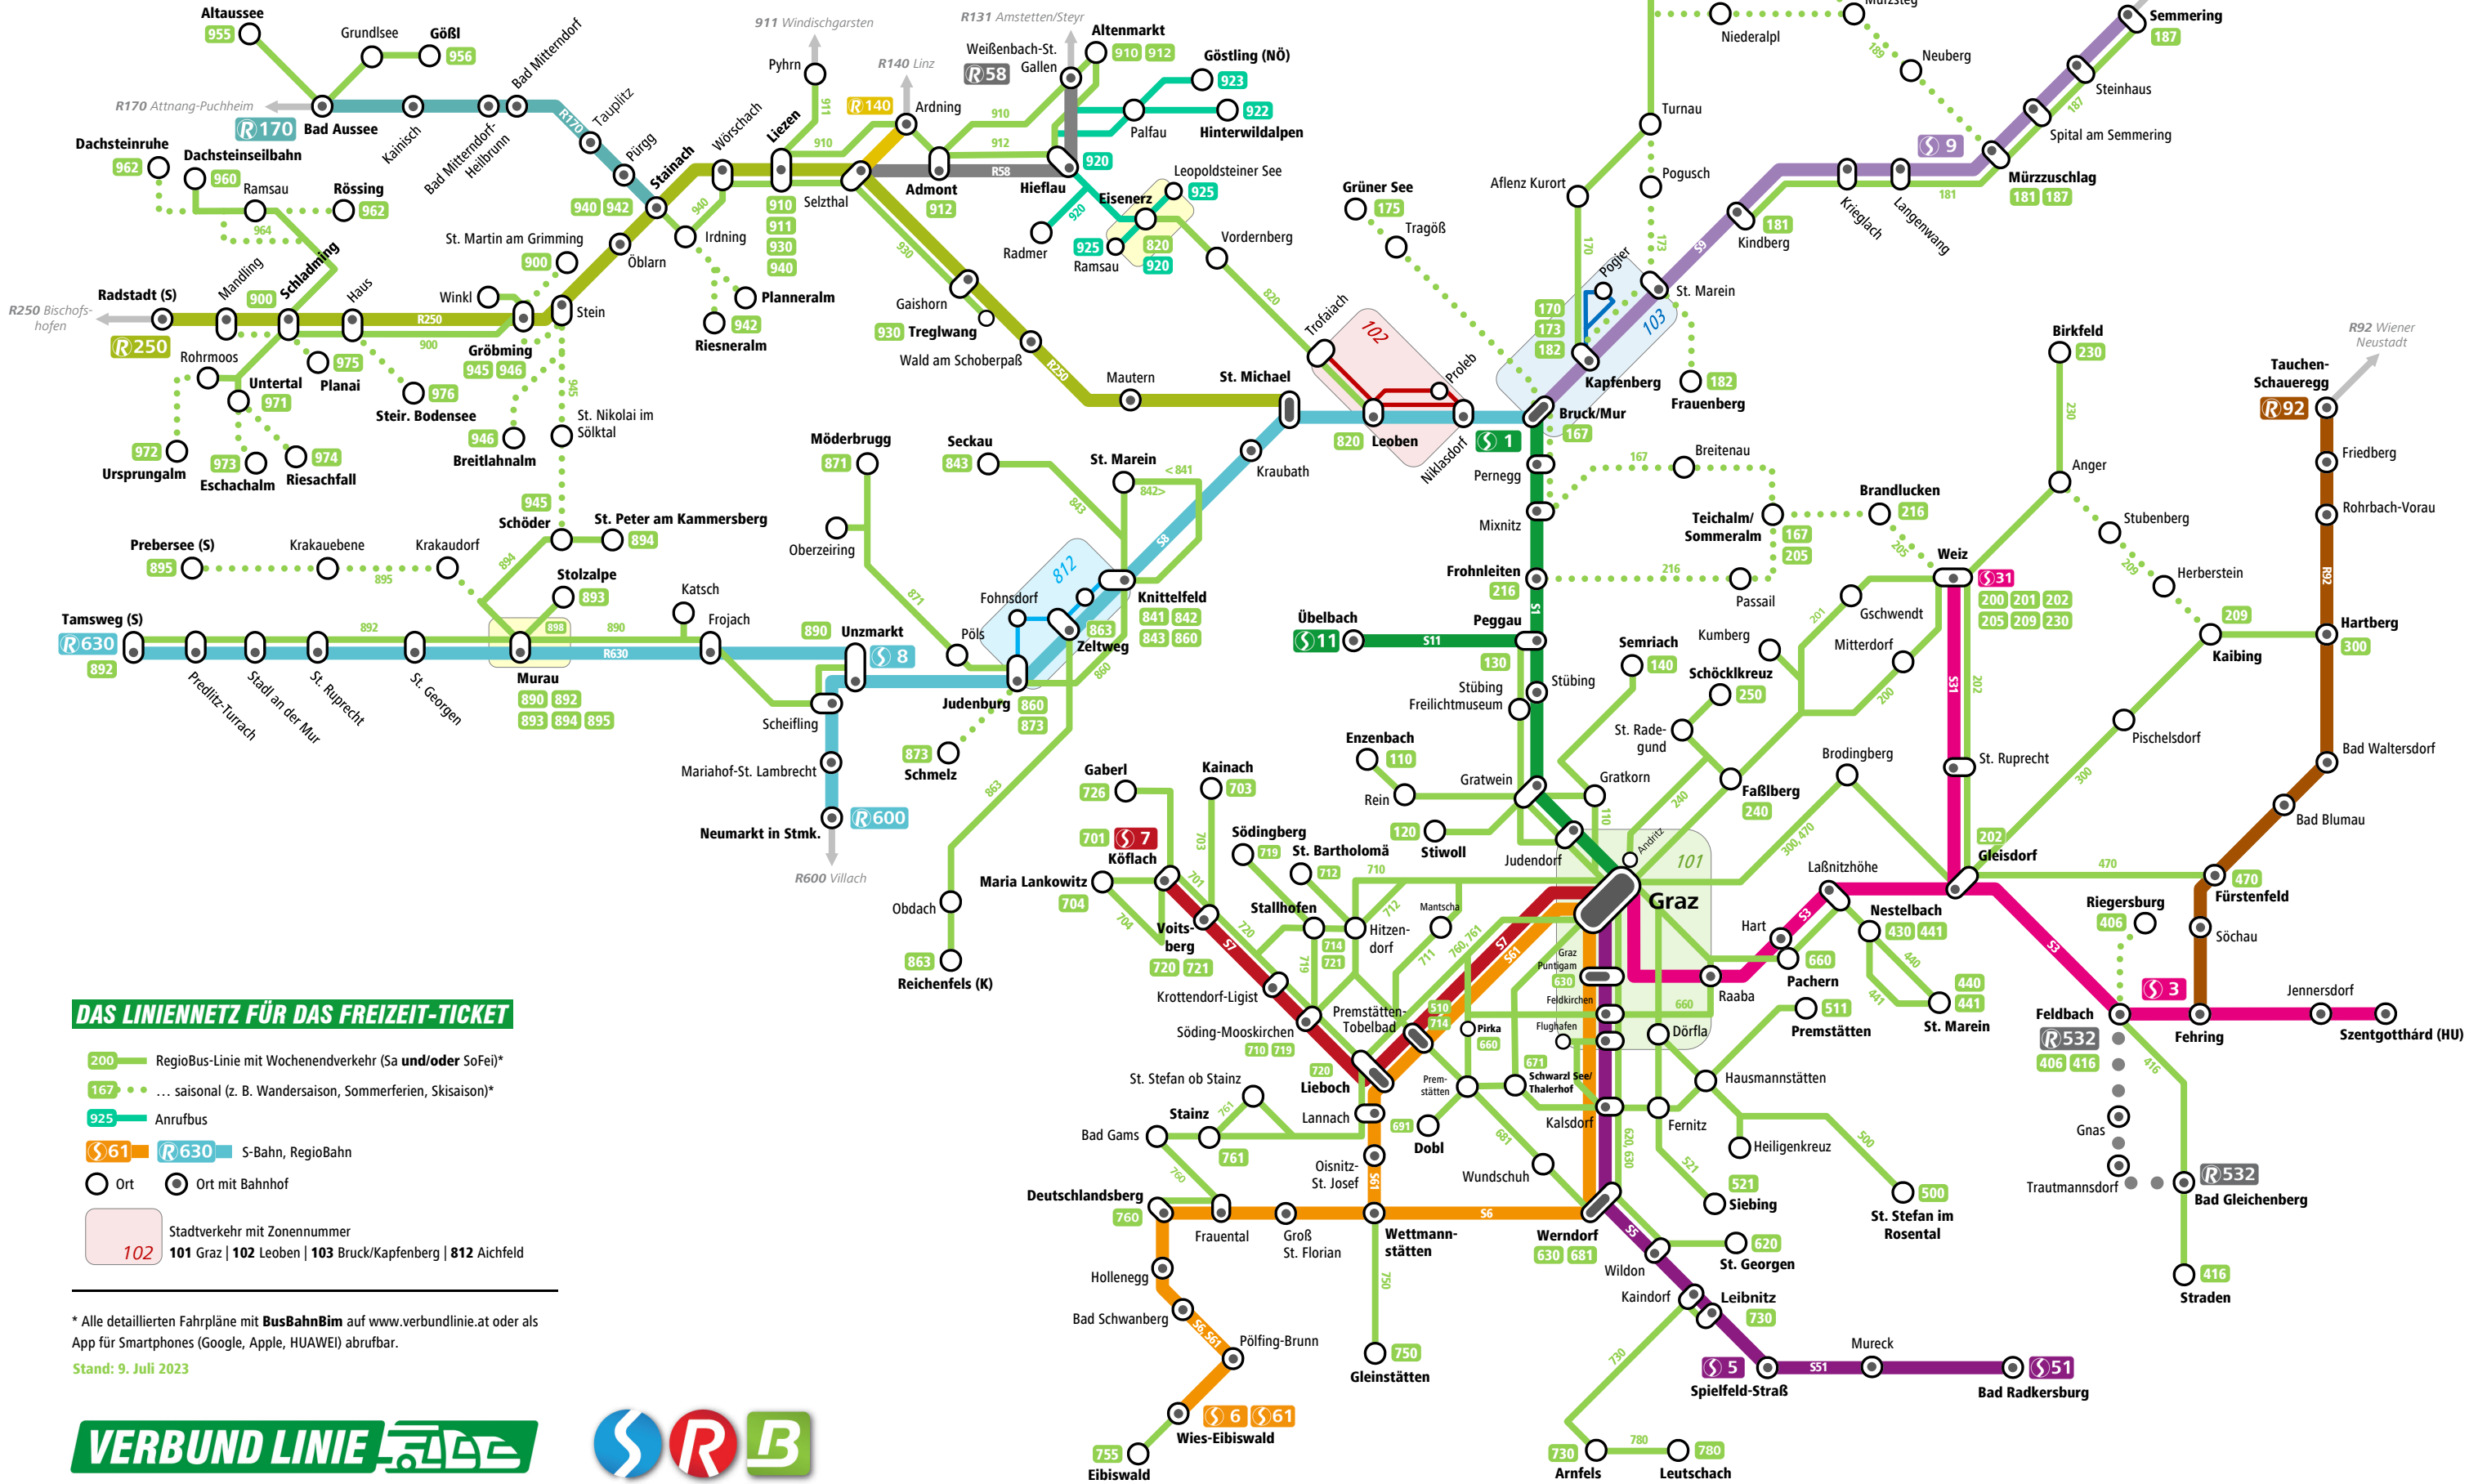

# LINIENNETZ STEIERMARK AM WOCHENENDE

## DAS LINIENNETZ FÜR DAS FREIZEIT-TICKET

- 200 RegioBus-Linie mit Wochenendverkehr (Sa und/oder SoFei)\*
- - - 167 ... saisonal (z. B. Wandersaison, Sommerferien, Skisaison)\*
- 925 Anrufbus
- S 61 R 630 S-Bahn, RegioBahn
- Ort    ⊙ Ort mit Bahnhof
- 102 Stadtverkehr mit Zonennummer  
101 Graz | 102 Leoben | 103 Bruck/Kapfenberg | 812 Aichfeld

\* Alle detaillierten Fahrpläne mit **BusBahnBim** auf [www.verbundlinie.at](http://www.verbundlinie.at) oder als App für Smartphones (Google, Apple, HUAWEI) abrufbar.

Stand: 9. Juli 2023